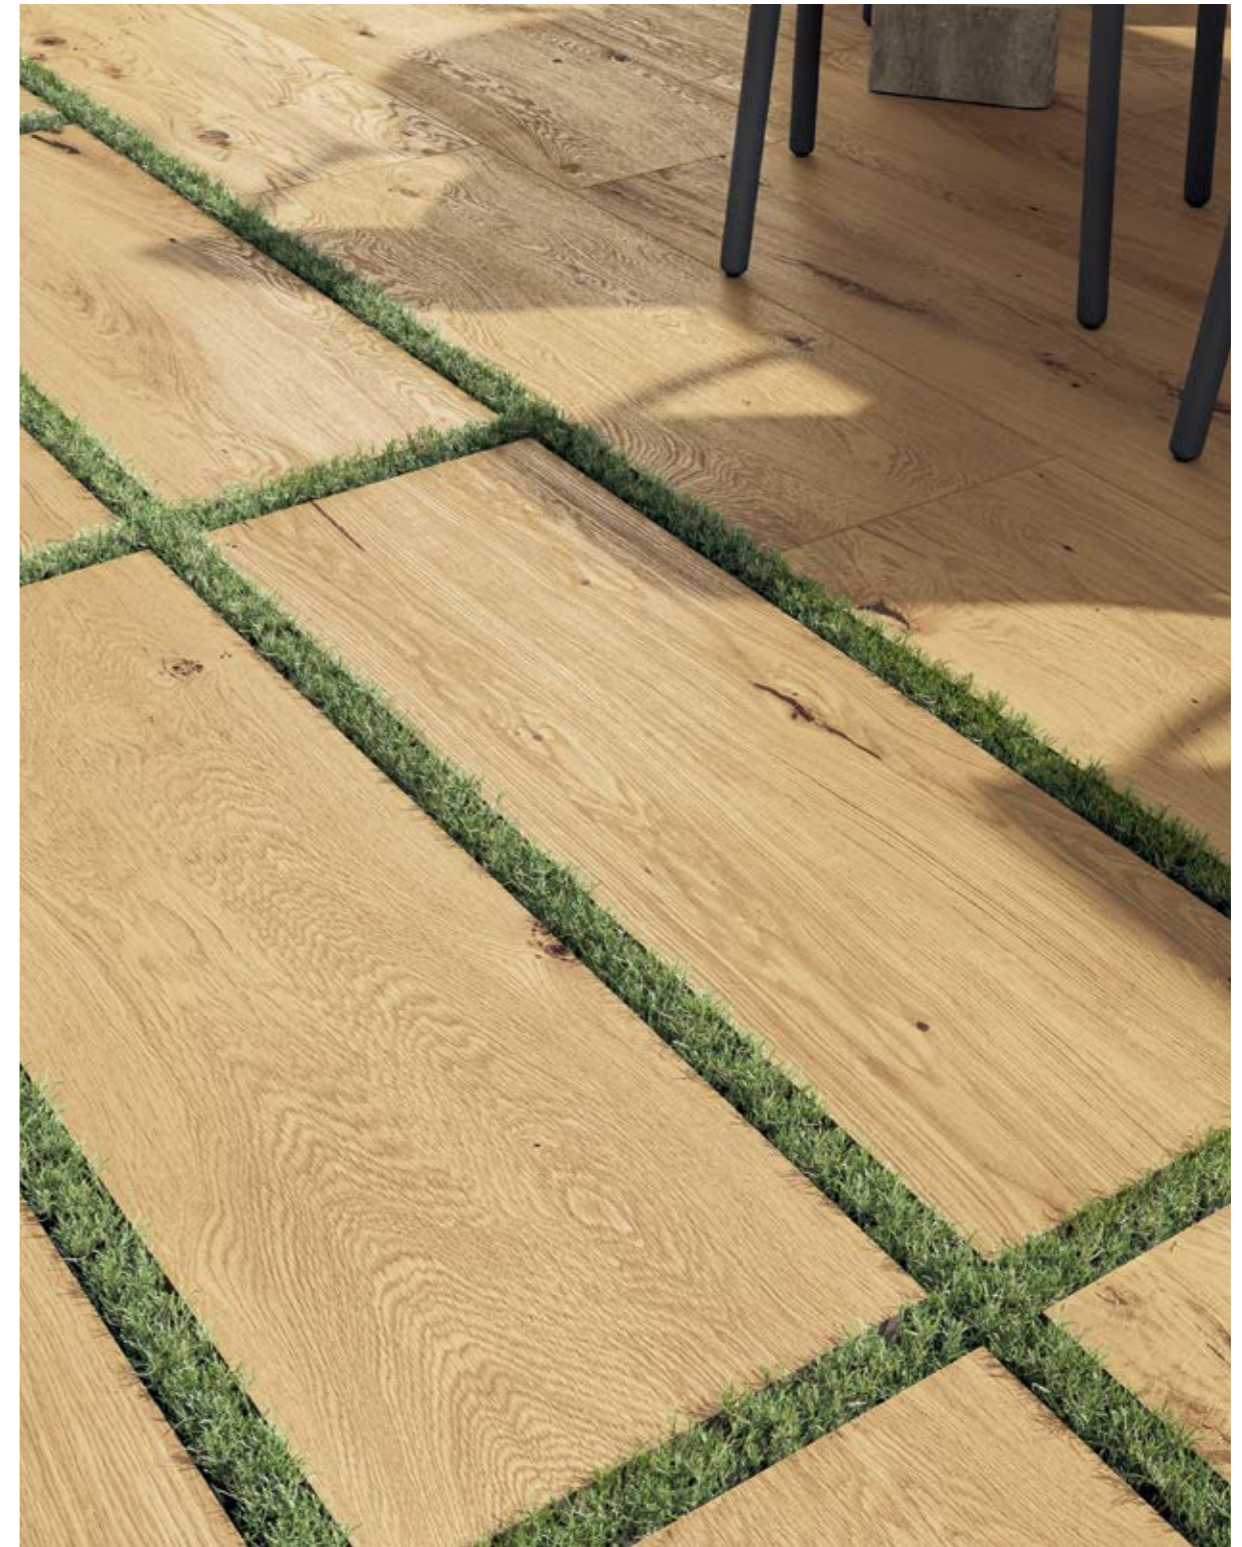

FLOOR: Essenze Faggio Outfit 2.0 40x120